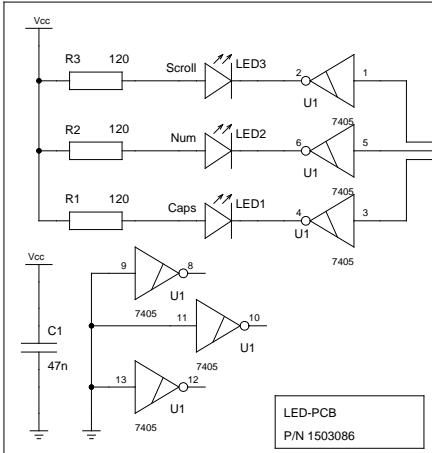

IBM Personal Computer AT
270028360

IBM Model F
Pt No. 1503092
EC No. DF1334
Shop Date K 2 5 138

LED-PCB
P/N 1503086

- IC-List:
- M1,3,6,7: 239 2101 SH 7673 8 C 8447 (7402)
 - M2: +239 2161 SA 779567 8510 C I (7406)
 - M4: 561 7038 BP 338978 A 8514 (74155)
 - M5: S 1503099 LC B 8515 C K CP 5210 (8049)
 - Z1: 6014810 IBM 9314 U 1851952700 (like 8273565)
 - U1: =239 2161 SA 779567 8511 C I (7406)